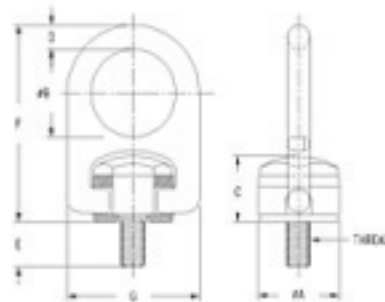

동상교역
Tel:(02)2234-4178, Fax:(02)6008-1357
사업자등록번호:208-45-64609
415-020 경기도 김포시 금포로 1117-20
김포현대공구타운 가동 1층 25/26호

ACTEK HOIST RING
www.actek.co.kr
actek@actek.co.kr
Safe and Easy Lifting!!
Made in U.S.A.

Metric Forged Swivel Hoist Ring
Check up to five results to perform an action.

[larger image](#)

[larger image](#)

Results1 - 23 of 23

1

<u>Item #</u>	<u>Rated Load</u>	<u>Thread Size</u>	<u>Thread Protrusion (E)</u>	<u>B</u>	<u>Torque</u>
56912	400 kg	M8 x 1.25	15 mm	1.40 in	9 N·m
56914	400 kg	M8 x 1.25	20 mm	1.40 in	9 N·m
56916	500 kg	M10 x 1.50	15 mm	1.40 in	16 N·m
56918	500 kg	M10 x 1.50	25 mm	1.40 in	16 N·m
56923	1050 kg	M12 x 1.75	20 mm	2.40 in	37 N·m
56924	1050 kg	M12 x 1.75	25 mm	2.40 in	37 N·m
56926	1050 kg	M12 x 1.75	35 mm	2.40 in	37 N·m
56928	1050 kg	M14 x 2.00	30 mm	2.40 in	40 N·m
56930	1900 kg	M16 x 2.00	25 mm	2.40 in	80 N·m
56932	1900 kg	M16 x 2.00	35 mm	2.40 in	80 N·m
56936	2150 kg	M20 x 2.50	25 mm	2.40 in	135 N·m
56937	2150 kg	M20 x 2.50	35 mm	2.40 in	135 N·m
56938	2150 kg	M20 x 2.50	40 mm	2.40 in	135 N·m
56942	3000 kg	M20 x 2.50	30 mm	3.20 in	135 N·m
56946	4200 kg	M24 x 3.00	30 mm	3.20 in	311 N·m
56948	4200 kg	M24 x 3.00	40 mm	3.20 in	311 N·m
56949	4500 kg	M30 x 3.50	40 mm	3.20 in	637 N·m
56950	4500 kg	M30 x 3.50	50 mm	3.20 in	637 N·m
56956	7000 kg	M30 x 3.50	50 mm	4.00 in	637 N·m

<u>56958</u>	7000 kg	M30 x 3.50	65 mm	4.00 in	637 N·m
<u>56960</u>	7000 kg	M33 x 3.50	55 mm	4.00 in	637 N·m
<u>56966</u>	11000 kg	M36 x 4.00	65 mm	4.00 in	1085 N·m
<u>56968</u>	12500 kg	M42 x 4.50	80 mm	4.00 in	1085 N·m